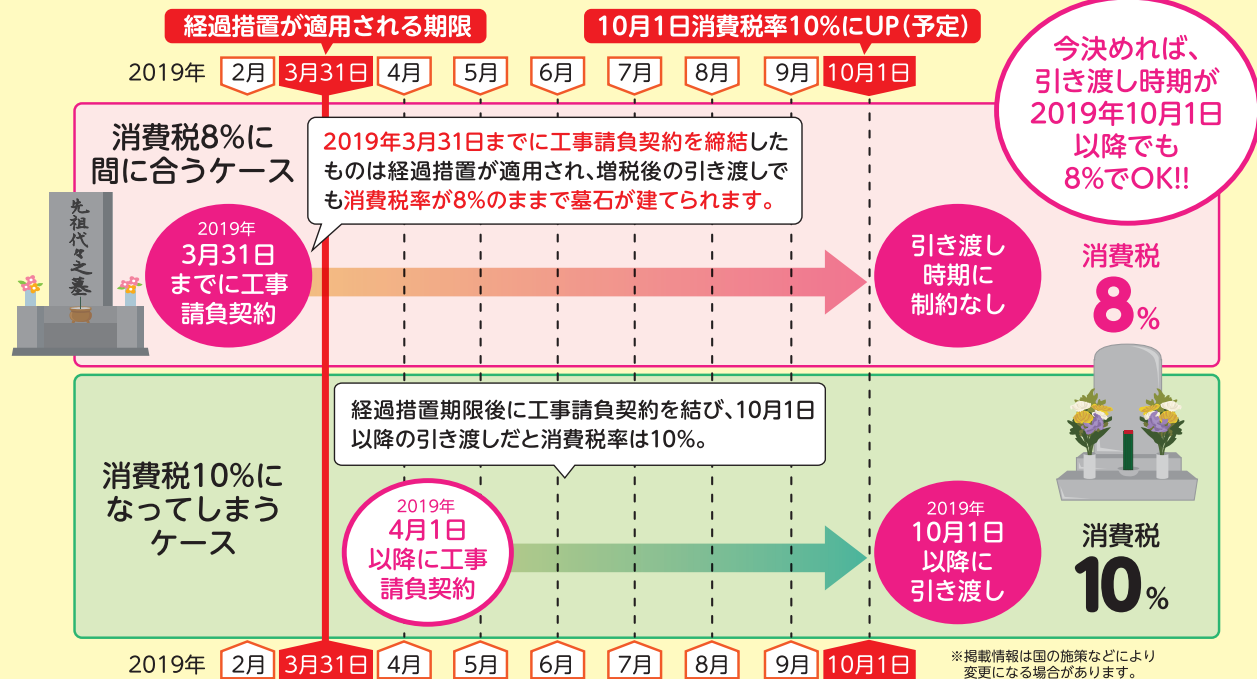

まだ間に合う! 消費税が10%になる前に! **今が考え時です!!**

お墓づくりには思った以上に時間がかかります。**墓石建立の計画はお早めに!**

現地調査 プランニング
お見積もり 時間がかかる...

2019年10月より消費税率が10%に引き上げられますが、墓石については増税後の引き渡しでも**消費税率8%**のまま据え置かれる**経過措置**があります。スケジュールをしっかりと確認して、**お得に墓石を建てましょう!**

消費税8%で墓石を建てるための経過措置適用条件

2019年3月31日までの請負契約の締結が必要です!

「請負契約」と「引き渡し」の時期で、税率が変わります!

仏壇のオーダーメイドや修復も対象になります!

※増税前のお盆時期(6月~8月)は、駆け込み集中で人材や資材不足が予想され、納期が延びがちになる恐れがあります。

仏壇無料引取り開催!!

皆様のご来店をスタッフ一同お待ちしております。

お仏壇・お仏具 買替え応援

古いお仏壇・お仏具のお引取り・ご供養料が一定の条件^(注)で**無料になります!**

(注) お仏壇の無料引取りは、キャンペーン期間中に10万円(税抜)以上のお仏壇をご購入いただいた方、お仏具の無料引取りは5万円(税抜)以上のお仏具をご購入いただいた方に限ります。古いお仏壇の三辺(幅+奥行+高さ)の合計が300cm以上の場合、搬出にクレーン等を使用する場合、新しいお仏壇のご購入日の翌日から3日以内のスピード引取りをご希望の場合は、いずれも有料となります。また、離島・県外など地域によっては有料となります。お引取りを希望される場合、新しいお仏壇の購入時に店舗にてお申込みください。お仏壇は配達スタッフが納品時に引取ります。お仏具のみのお引取りをご希望の場合は、買替えの際に最寄りの店舗へお申込みください。お引取り日は新しいお仏壇のご購入日の翌日から3か月以内の日をご指定いただけます。
※古いお仏壇にお祀りされているお仏像・お掛軸・お位牌を引き続きお祀りする場合は、寸法(高さ、幅、奥行)をご確認の上、ご来店ください。※ご供養料とは、古いお仏壇のお引取りと弊社で行うご供養の費用を指します。※他の割引サービスとの併用は出来ない場合があります。※お仏壇・お仏具以外(遺影写真等)の引取りはできません。

今ある仏壇をキレイにしたい方 **大切なお仏壇の修復承ります** **見積無料**

お仏壇のリフォーム 修復時、お仏壇をお好みのデザインにアレンジできます!!

修復前 Before 修復後 After

※唐木仏壇も修復できます。※お仏壇の引取りも承ります。※修復工程や納期のご相談など詳細は専門スタッフがご説明いたします。お問合せ・ご用命はお近くの古屋舗各店へ。

掛軸の仕立て直し、ご存知ですか? **見積り無料**

お仏壇同様代々受け継がれてきた大切なお掛軸 表装を直すことで、永く後世に残していくことができます!

修繕前 修繕後

※納期の目安:約1ヶ月(保存状態により異なります。)

手を合わせるものだから心を込めて— 高品質の“匠の技”ここにあり。

佛壇の古屋舗 川辺工場

川辺工場 とも池公園前 鹿児島県南九州市川辺町下山田5846 0993-57-3835

製造販売

当社自慢 特許GL (Gold Luxe ゴールドラックス) 製法特許譲受

金箔がいつまでも輝きます。簡単に拭き掃除ができ、直接金箔に触れても安心。花粉やスス汚れがついても、水拭きでききれいな状態に戻ります。

安心の10年保証 Ten years guarantee

お仏壇 お墓

製造上の不良など、責任を持ってスピーディーに対応いたします。ご購入後のアフターも万全です。

お仏壇 **配送料無料**

※県外・離島はご相談にじます。 当社の専門スタッフがご自宅へ設置し、納品時にお仏具の意味や飾り方などを分かりやすく丁寧に説明いたします。

初めての**お墓づくりもトータルでサポートします!** **見積無料** あなたのお悩みを解決します!

古屋舗墓石ラインアップ

デザイン型 新折衷のスタイル 伝統の気品と風格

和洋折衷のコンビネーション 和洋型 洋型 新感覚のモダンな形

お墓のことで、こんなお悩みはありませんか?

- そろそろお墓を建てたい
- 墓地・霊園を探している
- 複数あるお墓を1つにしたい
- お墓を撤去したい

セット割引 さらにお仏壇を特別割引!!

※お仏壇とお墓と同時にご契約の場合

※デザイン・石種・サイズ等により金額が異なります。 お見積り・ご相談など詳しくはスタッフへお問い合わせください。