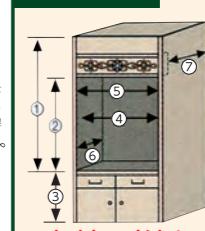

仏間の寸法

1	天井までの高さ	cm
2	カモイまでの高さ	cm
3	地袋の高さ	cm
4	壁の内側からの幅	cm
5	柱の内側の幅	cm
6	奥行	cm
7	カモイの奥行	cm

無料で寸法を
計りに伺います。

仏間内のコンセントの位置確認
左・右・無 ※をつけてください

高品質の匠の技をお届けします。
~ 熟練された匠の技ここにあり ~

川辺工場
とも池公園前
鹿児島県南九州市川辺町下山田5846
☎0993-57-3835